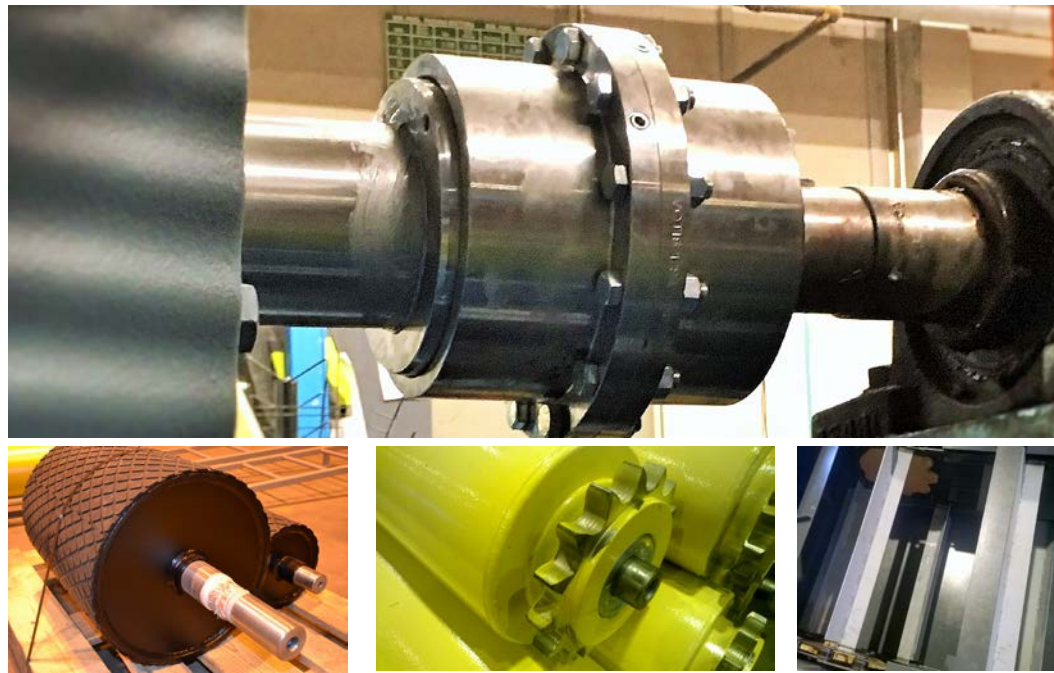

Yhteystiedot